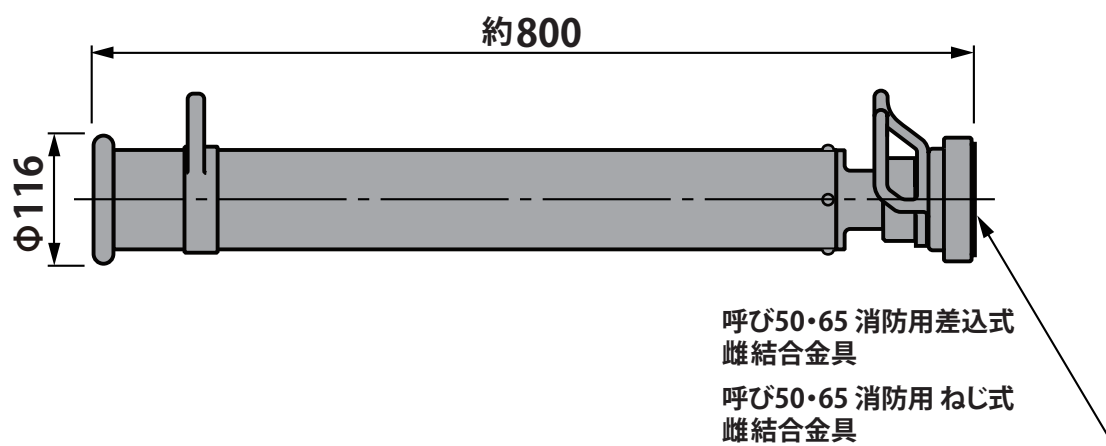

## 8. 低発泡ノズル (AFN-400S)

### ● 仕様

吐出量 : 400 [L/min]

吐出圧力 : 0.35 [MPa]