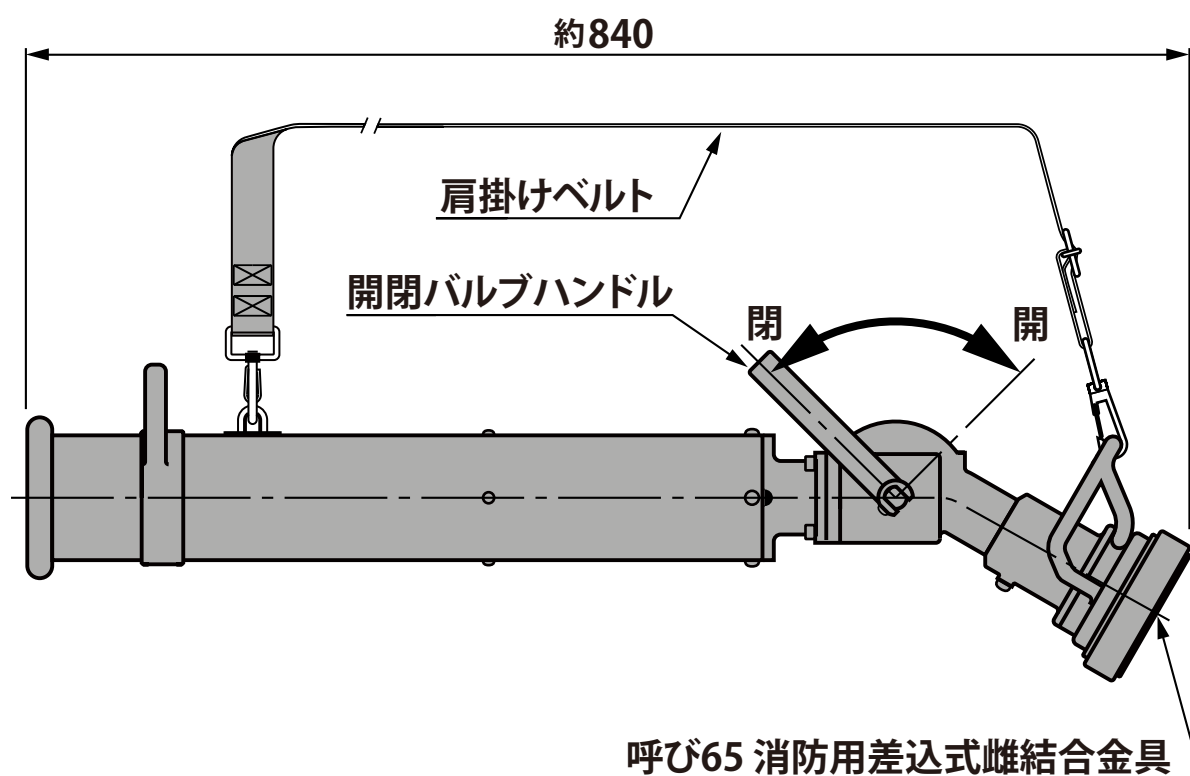

38. 低反動型泡ノズル (AFN-500VE)

● 仕様

吐出量 : 500 [L/min]

吐出圧力 : 0.5 [MPa]