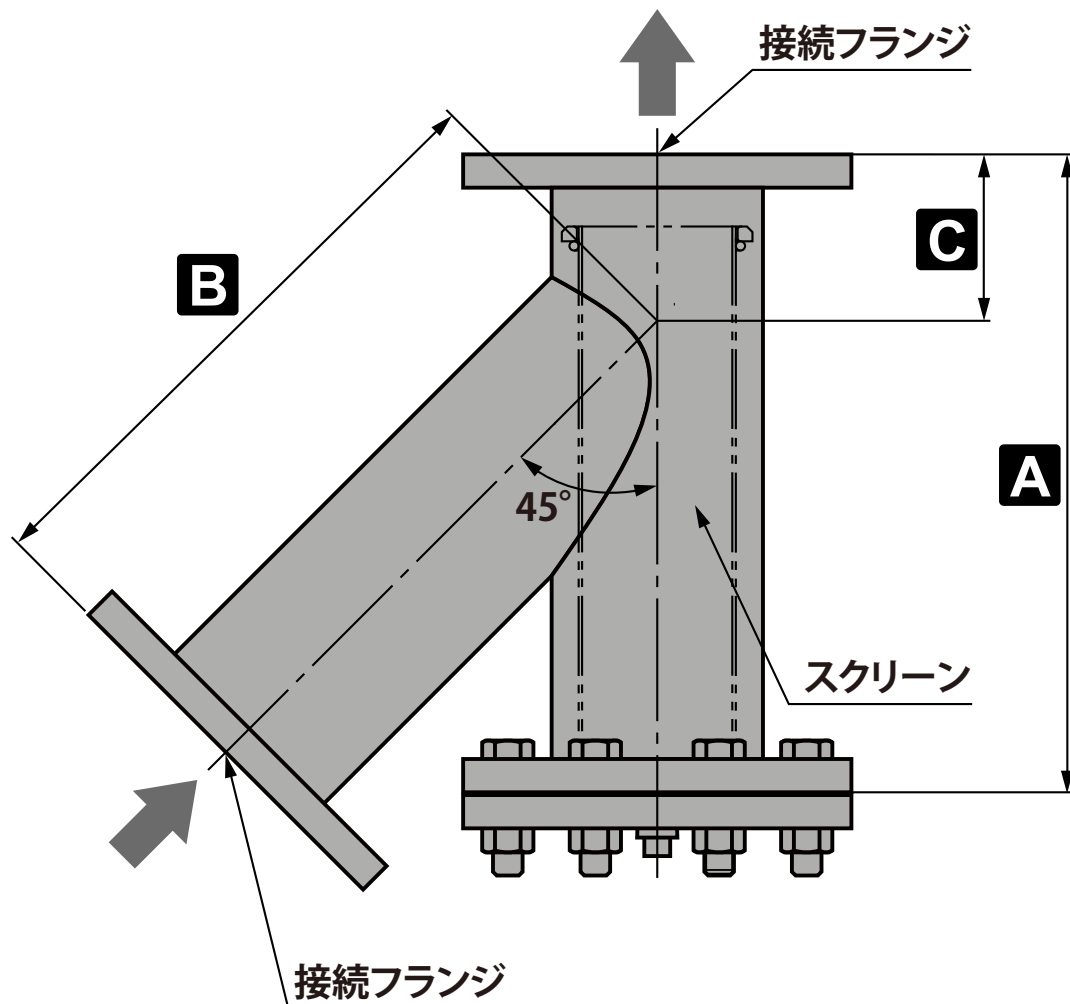

37. ライザーストレナー (RS)

型式	各部寸法[mm]			接続フランジサイズ	
	A	B	C		
RS-50A	235	230	75	50A	JIS10K・JPI150・ANSI150
RS-65A	270	270	75	65A	JIS10K・JPI150・ANSI150
RS-80A	300	290	80	80A	JIS10K・JPI150・ANSI150
RS-100A	345	330	90	100A	JIS10K・JPI150・ANSI150
RS-150A	415	400	105	150A	JIS10K・JPI150・ANSI150