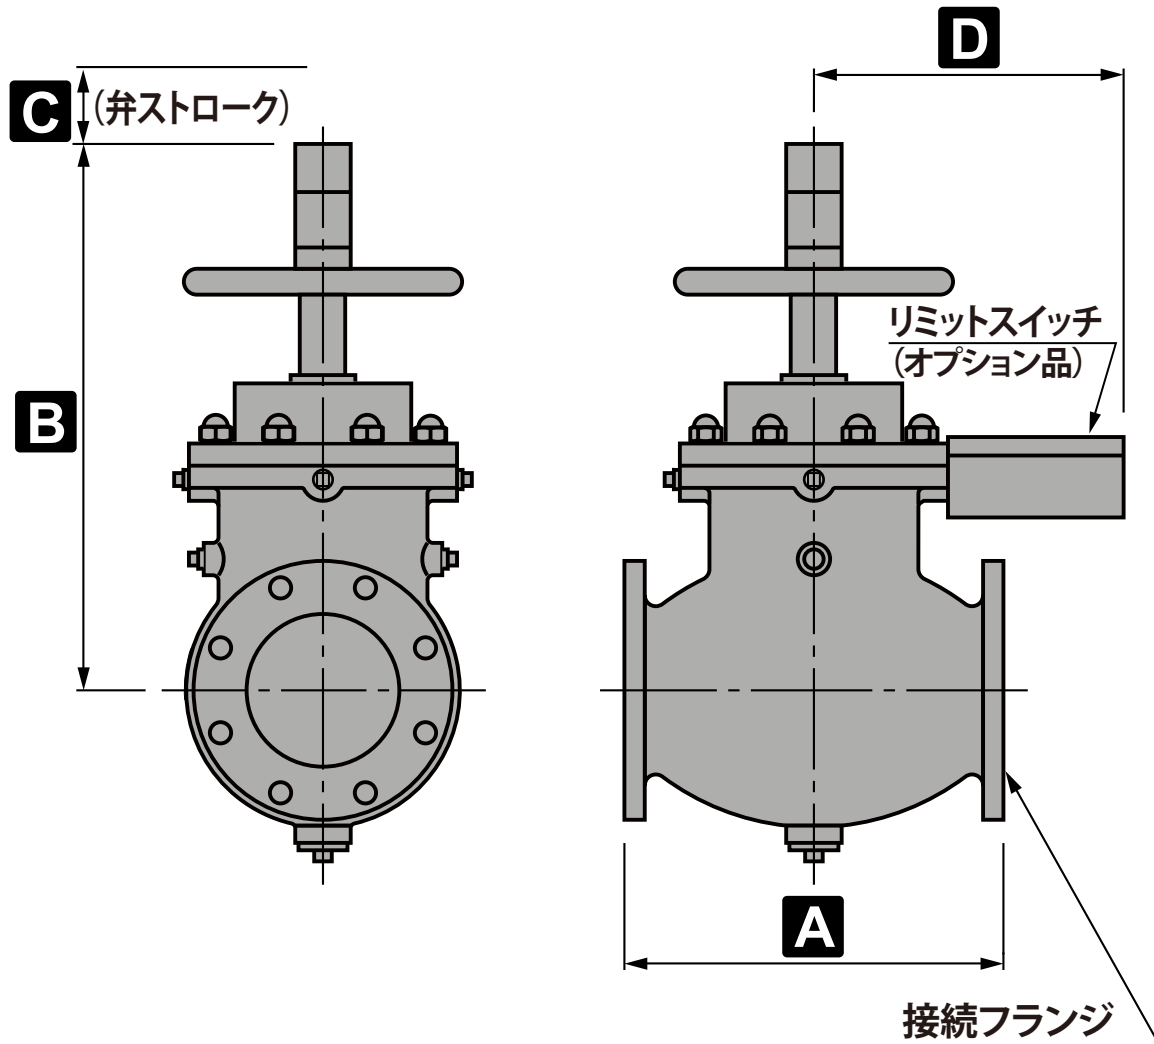

32. 自動開閉弁 (FV-MS)

型式	各部寸法[mm]				接続フランジサイズ
	A	B	C	D	
FV-MS※-50A	200	327	25	252	50A
FV-MS※-80A	240	412	35	281	80A
FV-MS※-100A	290	437	40	292	100A
FV-MS※-150A	410	582	60	326	150A
FV-MS※-200A	500	667	70	351	200A
FV-MS※-250A	620	794	90	387	250A
FV-MS※-300A	700	865	100	417	300A
FV-MS※-350A	787	986	120	453	350A