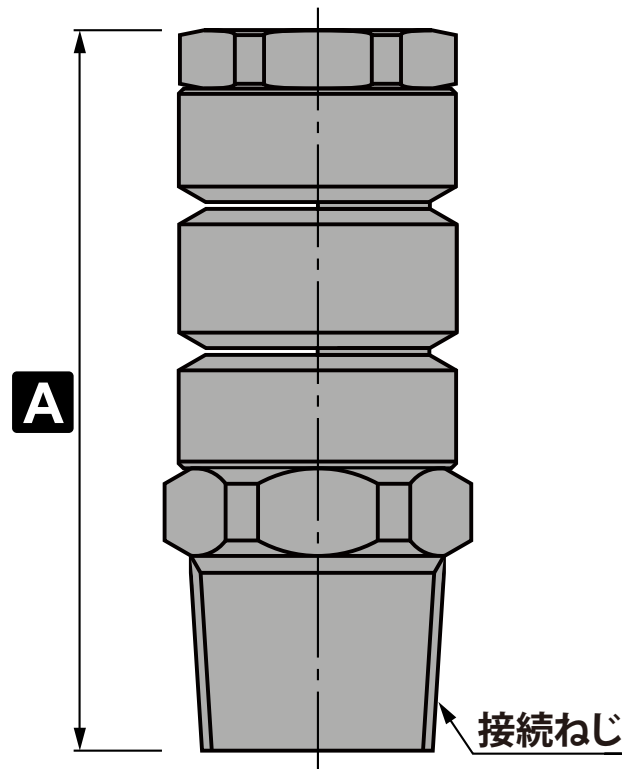

22. ハーフサークルスプレインズル(HCS)

型式	圧力 [MPa]	吐出量 [L/min]	散布角度 [°]	各部寸法[mm]	接続ねじ
				A	
HCS-50-06	0.5	50	180	76	R3/4
HCS-100-08	0.5	100	180	95	R1