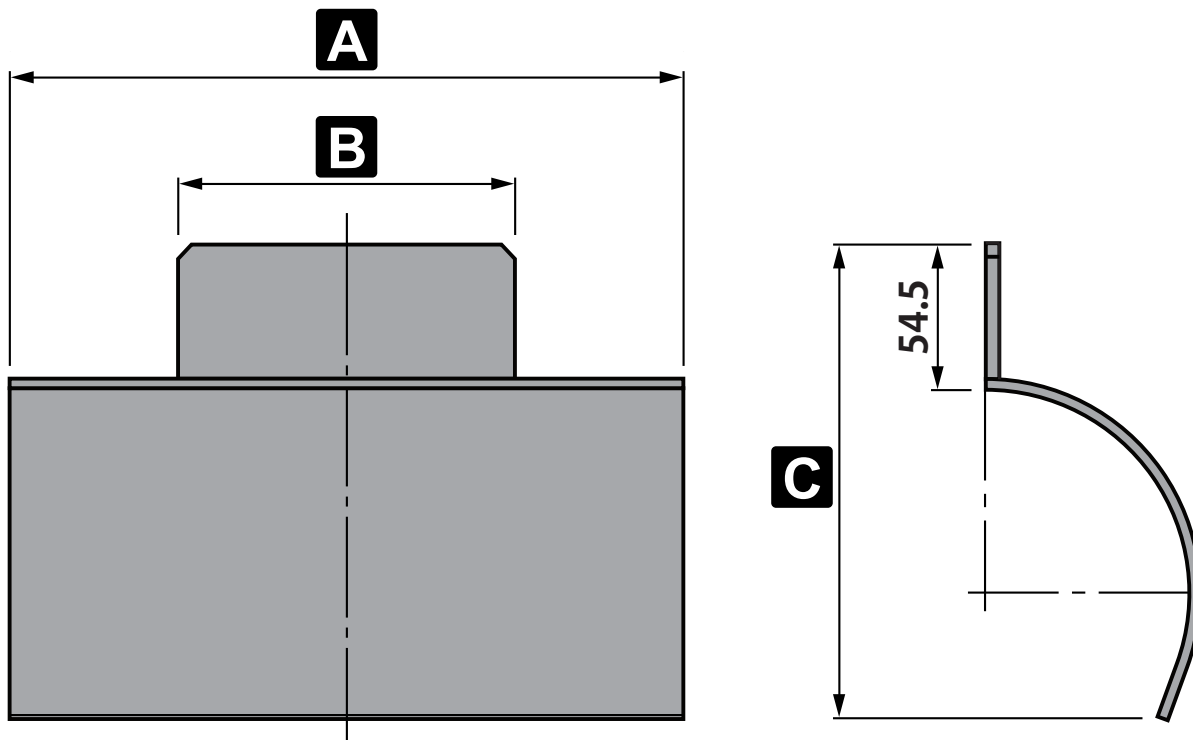

2. 溶接型デフレクター (CD-V・W)

型式	各部寸法 [mm]			備考
	A	B	C	
CD-200V・W	200	100	152	MAF - 200V 用
CD-350V・W	250	125	174	MAF - 350V 用
CD-550V・W	300	150	204	MAF - 550V 用
CD-750V・W	300	150	204	MAF - 750V 用
CD-1000V・W	450	225	279	MAF -1000V 用
CD-1400V・W	450	225	279	MAF -1400V 用
CD-1900V・W	600	300	354	MAF -1900V 用