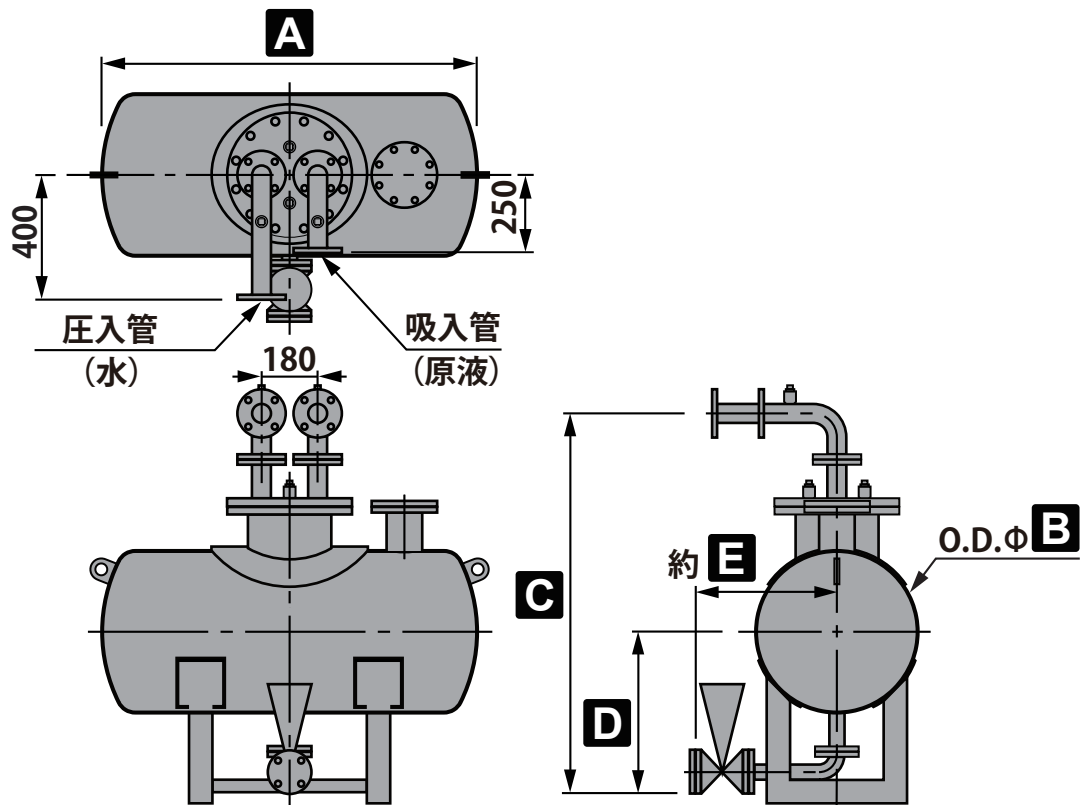

# 18. 泡原液タンク (PLT)

型式	各部寸法 [mm]					圧入・吸入管サイズ
	A	B	C	D	E	
PLT-200S	1202	518	1250	550	450	25A・40A・50A
PLT-300S	1220	618	1350	600	500	25A・40A・50A
PLT-400S	1590	618	1350	600	500	25A・40A・50A
PLT-500S	1196	824	1550	700	550	25A・40A・50A
PLT-600S	1372	824	1550	700	550	25A・40A・50A
PLT-700S	1582	824	1550	700	550	25A・40A・50A
PLT-800S	1450	928	1800	750	600	25A・40A・50A・65A・80A
PLT-900S	1610	928	1800	750	600	25A・40A・50A・65A・80A
PLT-1000S	1780	928	1800	750	600	25A・40A・50A・65A・80A
PLT-1100S	1594	1028	1900	800	650	25A・40A・50A・65A・80A
PLT-1200S	1724	1028	1900	800	650	25A・40A・50A・65A・80A
PLT-1300S	1854	1028	1900	800	650	25A・40A・50A・65A・80A
PLT-1400S	1984	1028	1900	800	650	25A・40A・50A・65A・80A
PLT-1500S	2114	1028	1900	800	650	25A・40A・50A・65A・80A
PLT-1600S	1895	1132	2050	900	700	25A・40A・50A・65A・80A
PLT-1700S	2005	1132	2050	900	700	25A・40A・50A・65A・80A
PLT-1800S	2115	1132	2050	900	700	25A・40A・50A・65A・80A
PLT-1900S	2225	1132	2050	900	700	25A・40A・50A・65A・80A
PLT-2000S	2325	1132	2050	900	700	25A・40A・50A・65A・80A
PLT-2100S	2094	1232	2150	950	750	25A・40A・50A・65A・80A
PLT-2200S	2184	1232	2150	950	750	25A・40A・50A・65A・80A
PLT-2300S	2274	1232	2150	950	750	25A・40A・50A・65A・80A
PLT-2400S	2364	1232	2150	950	750	25A・40A・50A・65A・80A
PLT-2500S	2454	1232	2150	950	750	25A・40A・50A・65A・80A
PLT-2600S	2216	1338	2250	1000	800	25A・40A・50A・65A・80A
PLT-2700S	2296	1338	2250	1000	800	25A・40A・50A・65A・80A
PLT-2800S	2366	1338	2250	1000	800	25A・40A・50A・65A・80A
PLT-2900S	2446	1338	2250	1000	800	25A・40A・50A・65A・80A
PLT-3000S	2526	1338	2250	1000	800	25A・40A・50A・65A・80A
PLT-3100S	2286	1438	2350	1050	850	25A・40A・50A・65A・80A
PLT-3200S	2356	1438	2350	1050	850	25A・40A・50A・65A・80A
PLT-3300S	2416	1438	2350	1050	850	25A・40A・50A・65A・80A
PLT-3400S	2486	1438	2350	1050	850	25A・40A・50A・65A・80A
PLT-3500S	2556	1438	2350	1050	850	25A・40A・50A・65A・80A
PLT-3600S	2332	1544	2450	1100	900	25A・40A・50A・65A・80A
PLT-3700S	2392	1544	2450	1100	900	25A・40A・50A・65A・80A
PLT-3800S	2442	1544	2450	1100	900	25A・40A・50A・65A・80A
PLT-3900S	2502	1544	2450	1100	900	25A・40A・50A・65A・80A
PLT-4000S	2562	1544	2450	1100	900	25A・40A・50A・65A・80A
PLT-4100S	2622	1544	2450	1100	900	25A・40A・50A・65A・80A
PLT-4200S	2682	1544	2450	1100	900	25A・40A・50A・65A・80A