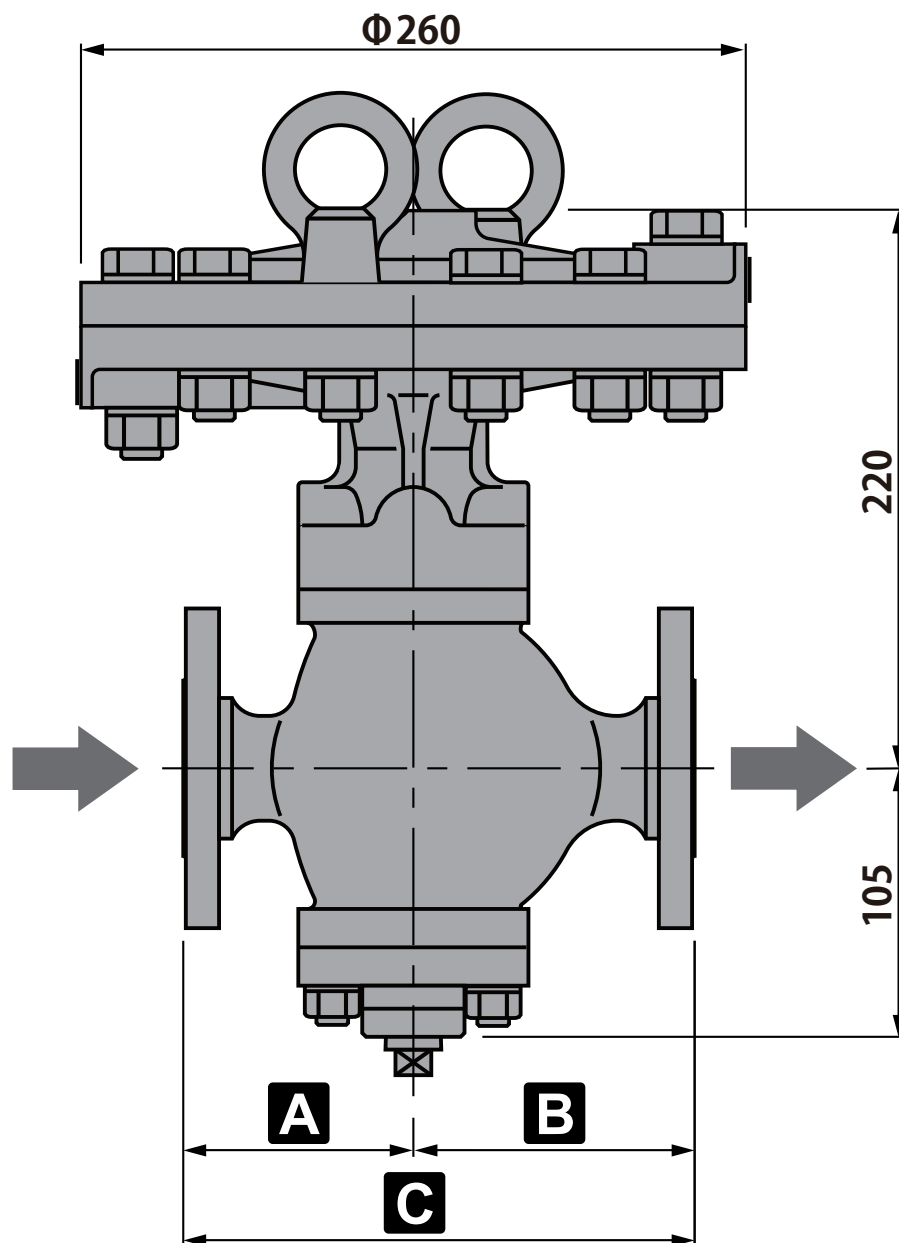

15. 等圧弁 (PBR)

型式	各部寸法 [mm]			接続フランジ サイズ	接続フランジ 仕様
	A	B	C		
PBR-8	90	110	200	25A	JIS 20K・JPI 150
PBR-12	110	125	235	40A	JIS 20K・JPI 150